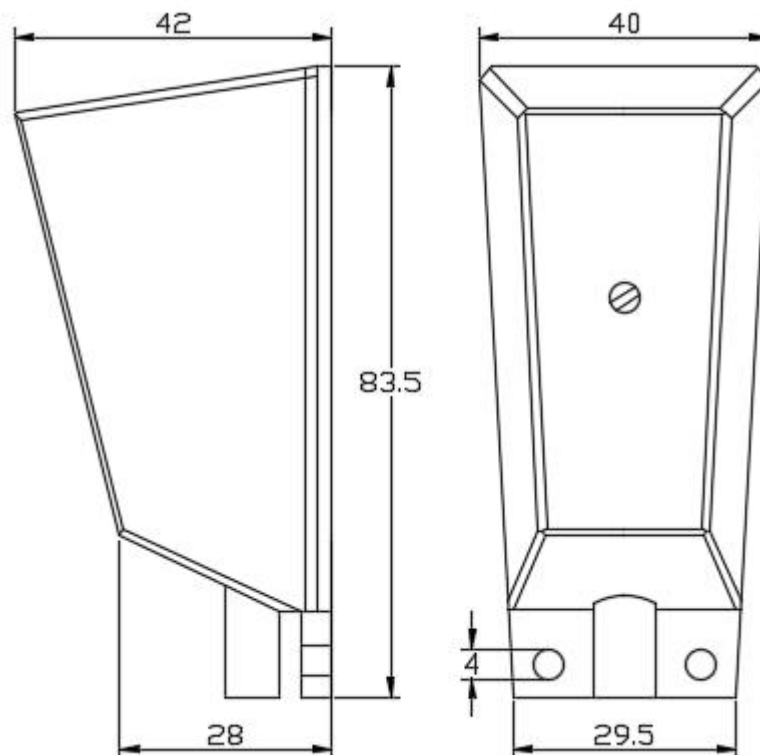

Bekabeling:

Minimum 2x0.75mm², maximum 2x1.5mm² bekabeling te voorzien

Aansluiting:

Alle aansluitingen op deze module zijn met schroefverbindingen uitgevoerd.

J1:
1 = S1
2 = S2

**PRINCIPESHEMA IN COMBINATIE MET
IMMD2008V00 DIN-RAIL MODULE LICHTSENSOR**

**PRINCIPESCHMA IN COMBINATIE MET
IMMD0003V00 KLOKMODULE 4-KANAALS OF
IMMD0004V00 KLOKMODULE 16-KANAALS**

TECHNISCHE SPECIFICATIES

Afmetingen	Zie tekeningen
Meetbereik	0,1Lux tot 100kLux
Meetfout	-30% , +30%
Gewicht	0,08 kg
Voltage	24 Volts DC gestabiliseerd
Stroomverbruik	750yA
Kabelsectie	1.5mm ²
Temperatuur	0°C tot 50°C
Vocht	5% - 95% (niet-condenserend)
IP-codering	IP44