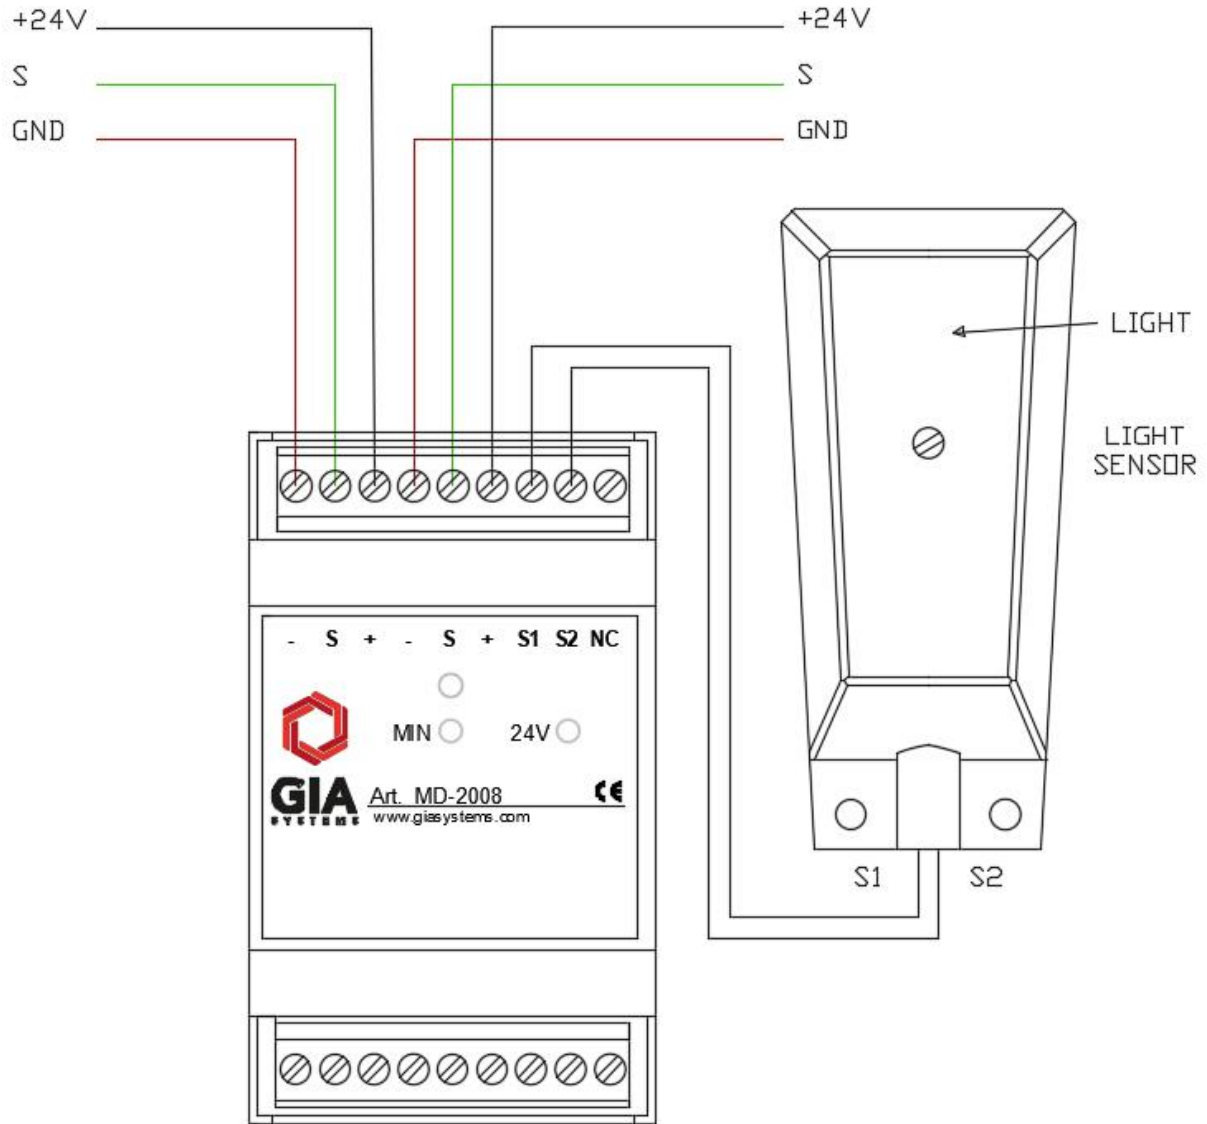

PRODUCTDATA EN INSTALLATIEGIDS

**Overzicht:**

Lichtsensoren voor aansluiting op componenten van de GIA BUS.

Uitgevoerd in een compact design, zodat de sensor bevestigd kan worden op onopvallende locaties.

Bekabeling:

Minimum 2x0.75mm², maximum 2x1.5mm² bekabeling te voorzien

Aansluiting:

Alle aansluitingen op deze module zijn met schroefverbindingen uitgevoerd.

J1:
1 = S1
2 = S2

**PRINCIPESHEMA IN COMBINATIE MET
IMMD2008V00 DIN-RAIL MODULE LICHTSENSOR**

**PRINCIPESCHMA IN COMBINATIE MET
IMMD0003V00 KLOKMODULE 4-KANAALS OF
IMMD0004V00 KLOKMODULE 16-KANAALS**

TECHNISCHE SPECIFICATIES

Afmetingen	Zie tekeningen
Meetbereik	0,1Lux tot 100kLux
Meetfout	-30% , +30%
Gewicht	0,08 kg
Voltage	24 Volts DC gestabiliseerd
Stroomverbruik	750yA
Kabelsectie	1.5mm ²
Temperatuur	0°C tot 50°C
Vocht	5% - 95% (niet-condenserend)
IP-codering	IP44