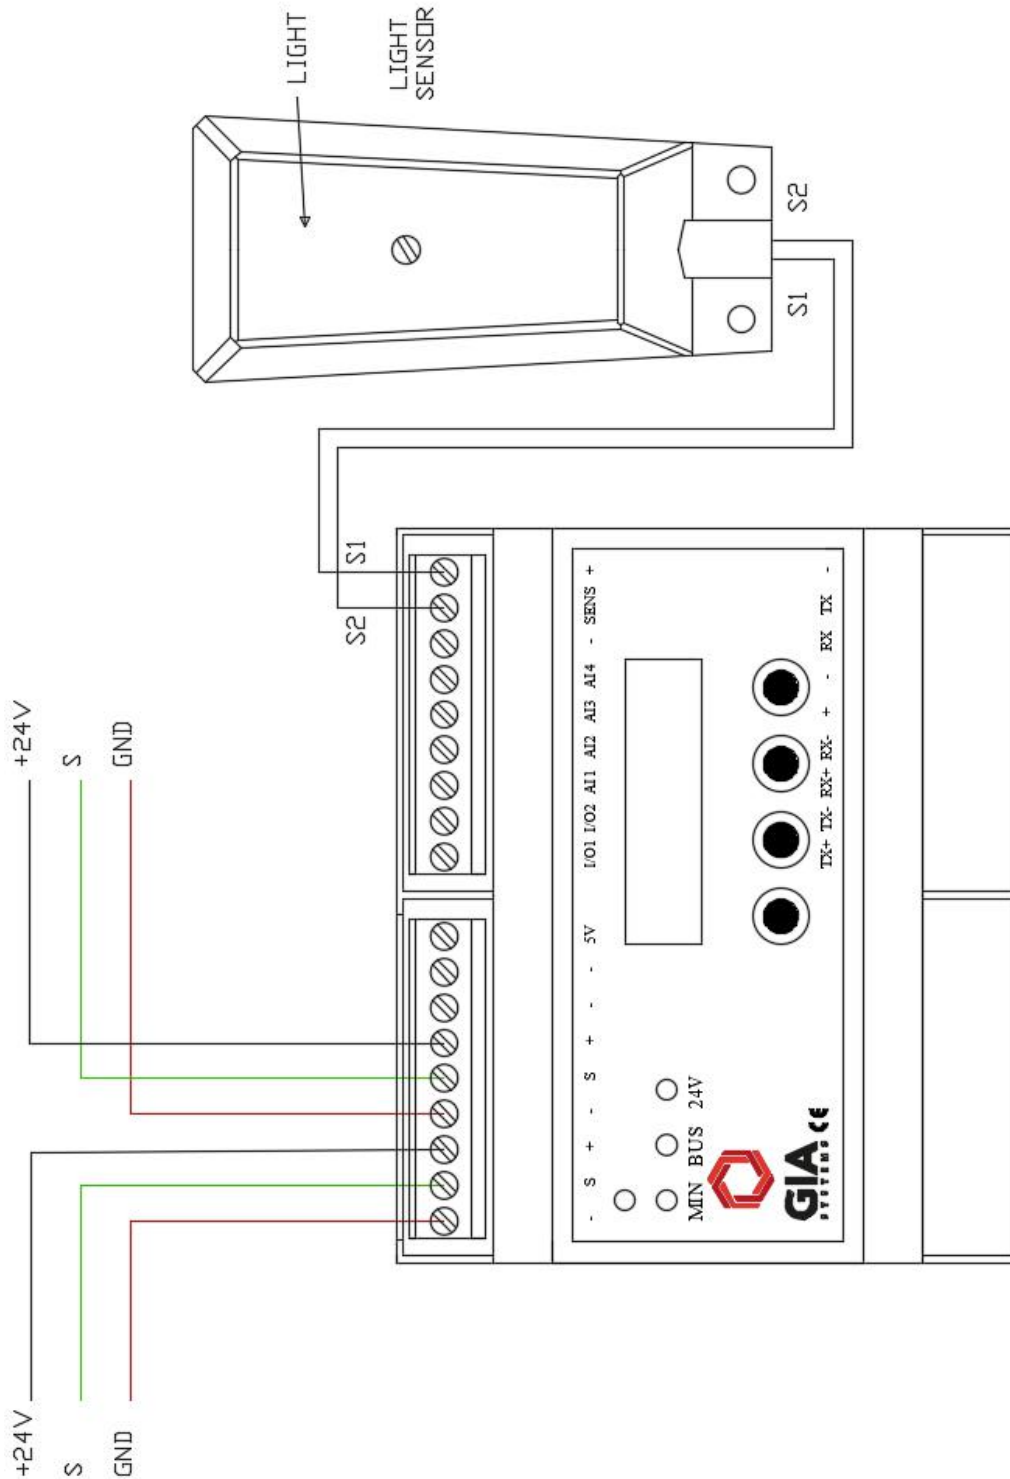

Bekabeling:

Minimum 2x0.75mm², maximum 2x1.5mm² bekabeling te voorzien

Aansluiting:

Alle aansluitingen op deze module zijn met schroefverbindingen uitgevoerd.

J1:
1 = S1
2 = S2

**PRINCIPESHEMA IN COMBINATIE MET
IMMD2008V00 DIN-RAIL MODULE LICHTSENSOR**

**PRINCIPESCHMA IN COMBINATIE MET
IMMD0003V00 KLOKMODULE 4-KANAALS OF
IMMD0004V00 KLOKMODULE 16-KANAALS**

TECHNISCHE SPECIFICATIES

Afmetingen	Zie tekeningen
Meetbereik	0,1Lux tot 100kLux
Meetfout	-30% , +30%
Gewicht	0,08 kg
Voltage	24 Volts DC gestabiliseerd
Stroomverbruik	750yA
Kabelsectie	1.5mm ²
Temperatuur	0°C tot 50°C
Vocht	5% - 95% (niet-condenserend)
IP-codering	IP44