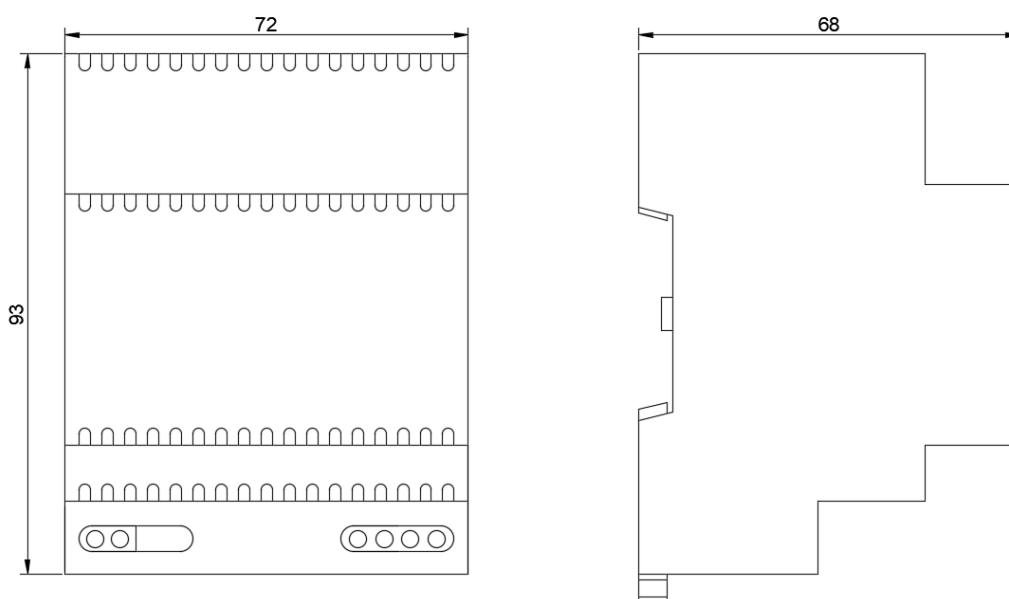

TECHNISCHE SPECIFICATIES

Afmetingen	Zie tekening
DIN-rail modules	4
Gewicht	0,43 kg
Voltage IN	230Vac +/- 10% 48-63Hz
Voltage UIT	24 Volts DC 4A gestabiliseerd
Kortsluitstroom	4,7A
Aansluitcapaciteit	2.5mm²
Temperatuur	-10°C tot 50°C
Vocht	5% tot 90% (niet-condenserend)
IP-codering	IP20

GARANTIE

- Garantietermijn: een jaar vanaf leveringsdatum. De factuurdatum geldt als leveringsdatum.
- In geval van non-conformiteit is de klant verplicht om, uiterlijk binnen 2 weken na vaststelling, GIA nv schriftelijk te informeren over het gebrek aan overeenstemming.
- GIA nv is niet verantwoordelijk voor een gebrek of schade als gevolg van foutieve installatie, oneigenlijk of onachtzaam gebruik of verkeerde bediening of transformatie van het goed. In dergelijk geval vervalt de garantie.

GIA nv behoudt het recht om producten of specificaties te veranderen of aan te passen zonder berichtgeving vooraf of achteraf. Op geen enkele wijze kunnen rechten worden ontleend aan de hierbij aangeboden informatie. Alle informatie is onder voorbehoud van typfouten, vergissingen en marktontwikkelingen. © GIA nv 19/03/19